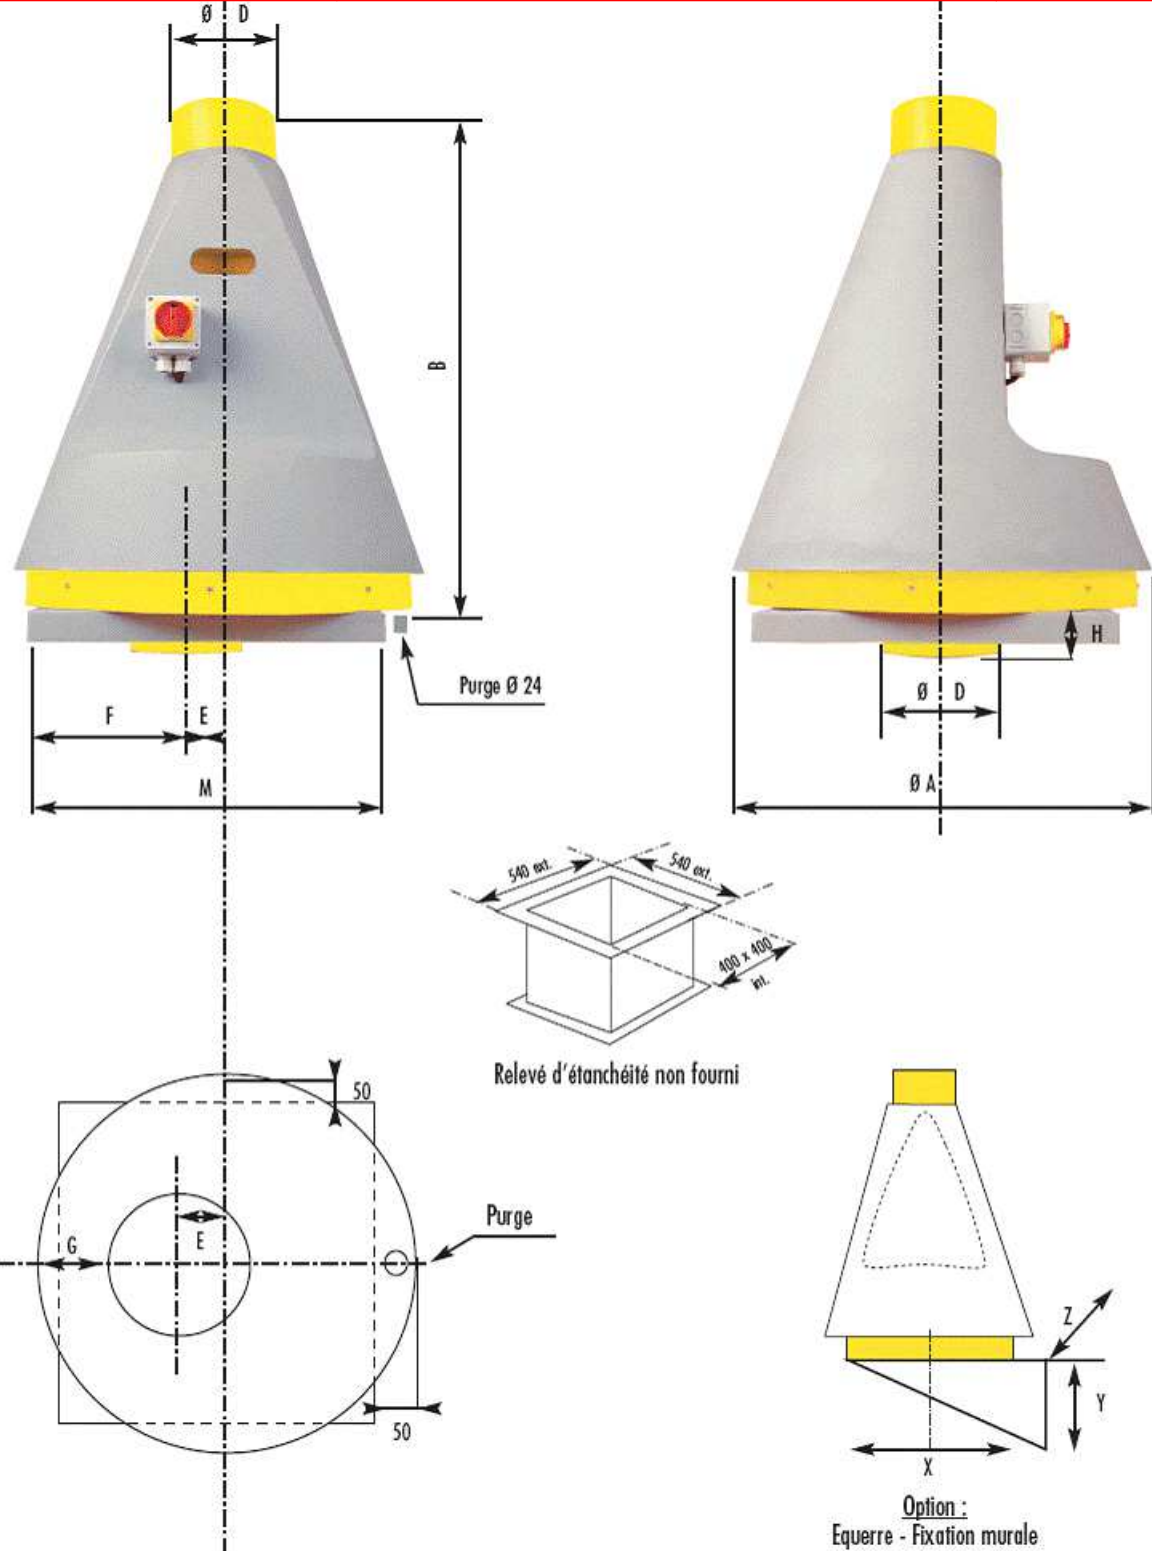

TOURELLE CENTRIFUGE  
 A JET VERTICAL  
 TYPE : JET

N°: **21344**  
 C : 781-  
 le: 05/02/2013

TYPE	Dimensions (mm)										
	A	B	Ø D	E	F	G	H	X	Y	Z	M
JET 20	600	800	160	50	250	160	70	280	350	400	540 - 540 int.
JET 25	735	930	200	60	240	145	70	330	350	510	540 - 540 int.
JET 30	880	1040	250	70	200	75	70	400	400	600	540 - 540 int.