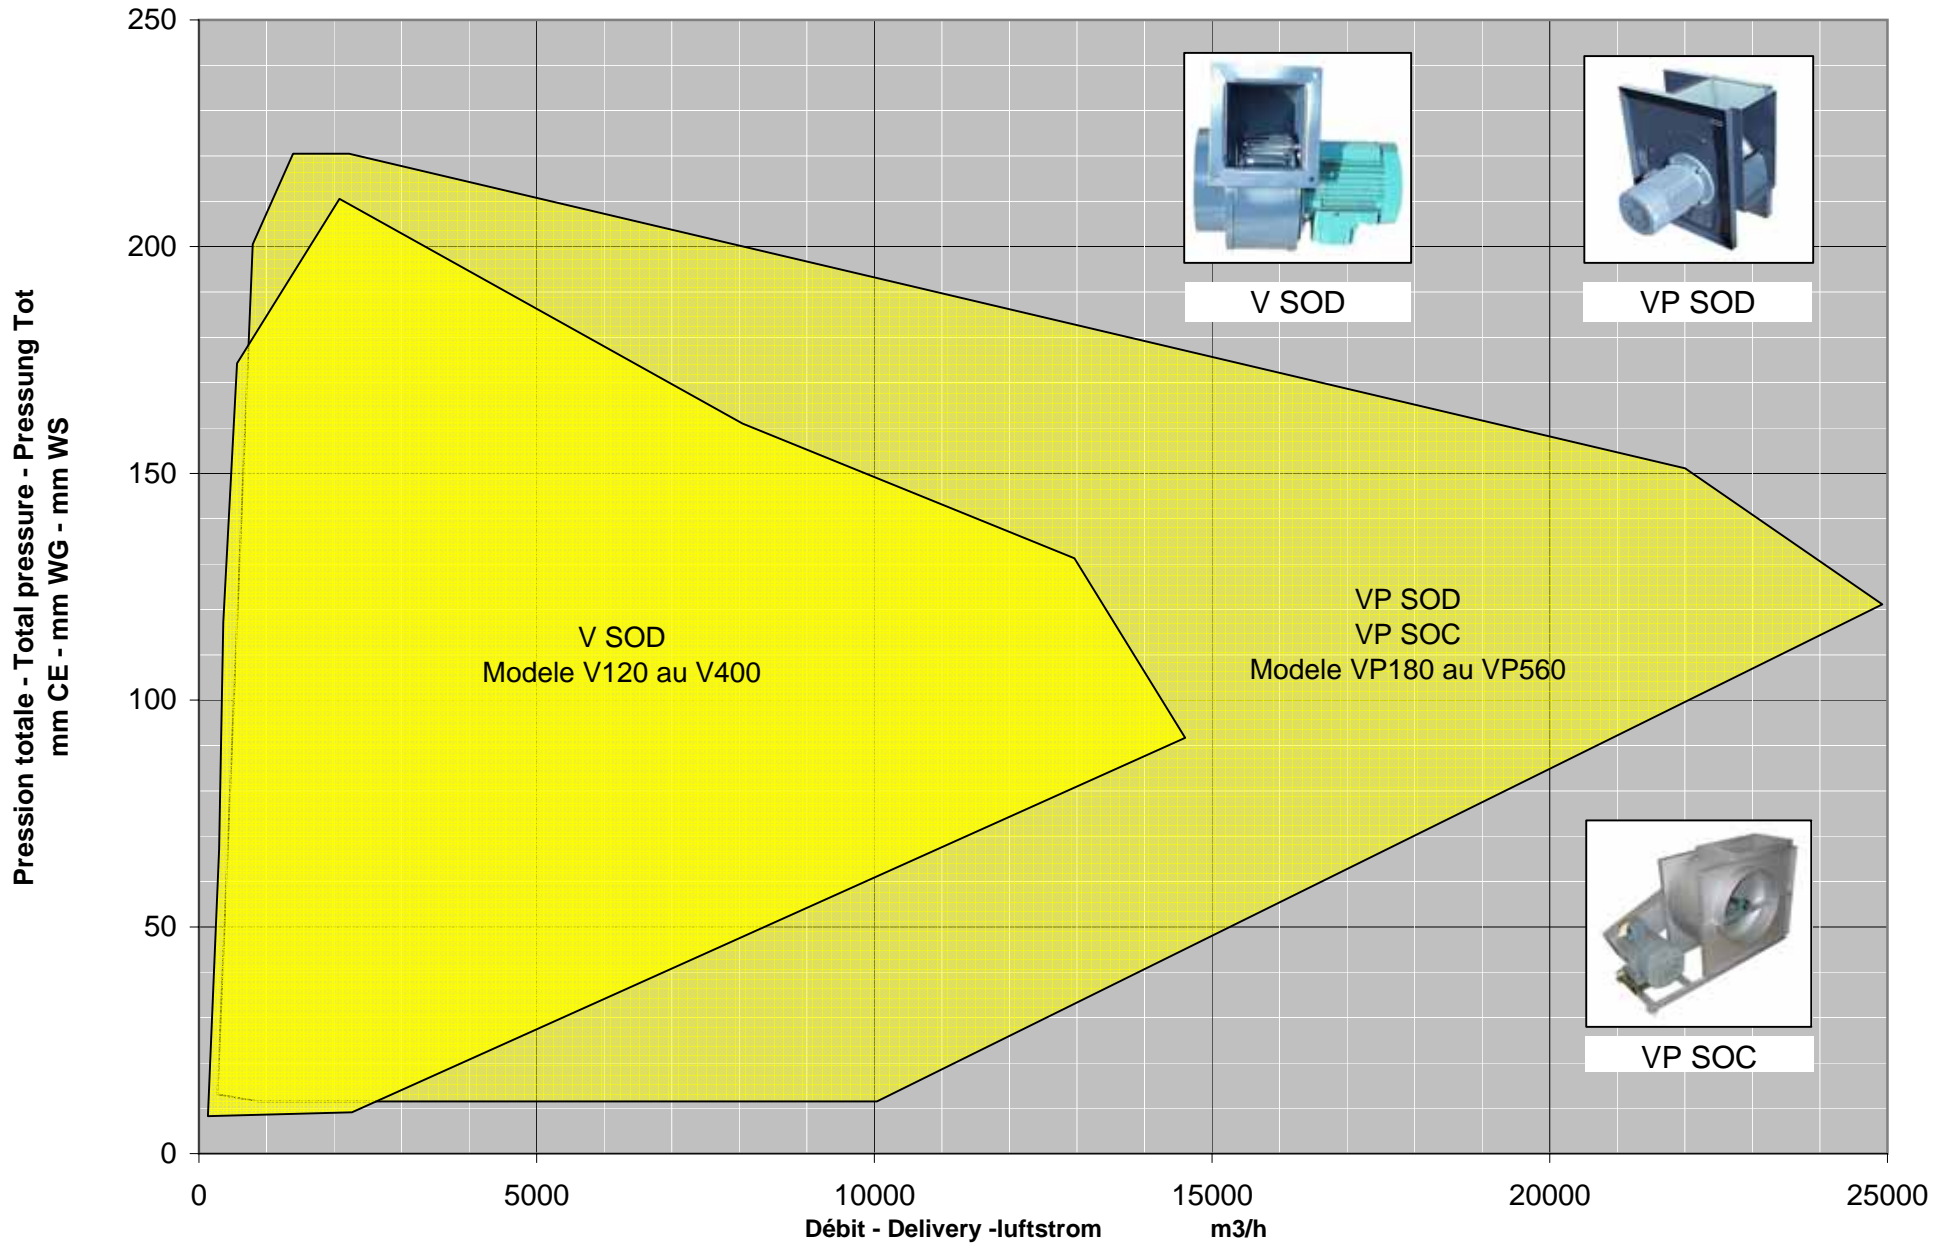

Zone de Présélection / Selection area / Auswahllese Gebiet

Ventilateur centrifuge / Centrifugal fan / Radialventilator

Type : V SOD (Turbine action)

Type : VP SOD et VP SOC (Turbine action)

V SOD

VP SOD

VP SOC